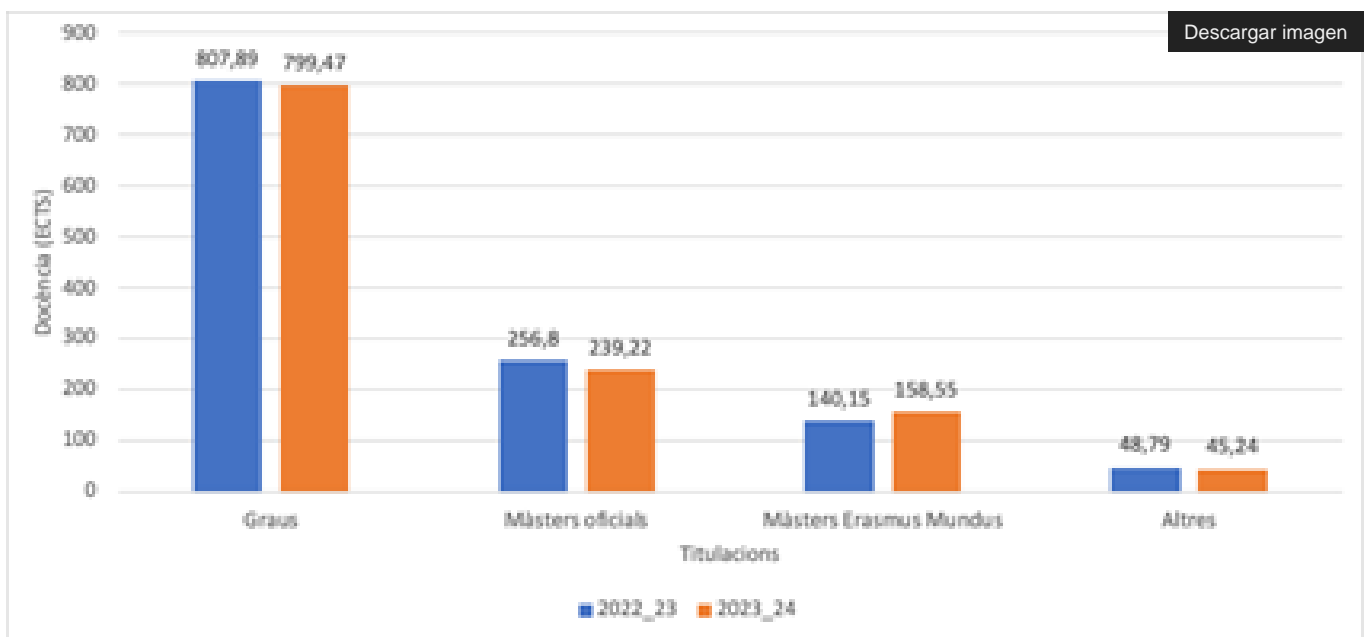

La docència repartida per titulacions mostra que el 64% de la docència s'imparteix en titulacions de grau, un 19% en màster oficials, un 13% en les titulacions d'Erasmus Mundus i un 4% en altres àmbits (figura 1).

Figura 1. Distribució de la docència del departament per grups de titulacions

De la docència total impartida, el 91% correspon a les 241 assignatures que s'imparteixen, un 6% a la direcció de Treballs Fi de Grau (TFG) i Màster (TFM) i un 3% a la Direcció de tesis (figures 2 i 3).