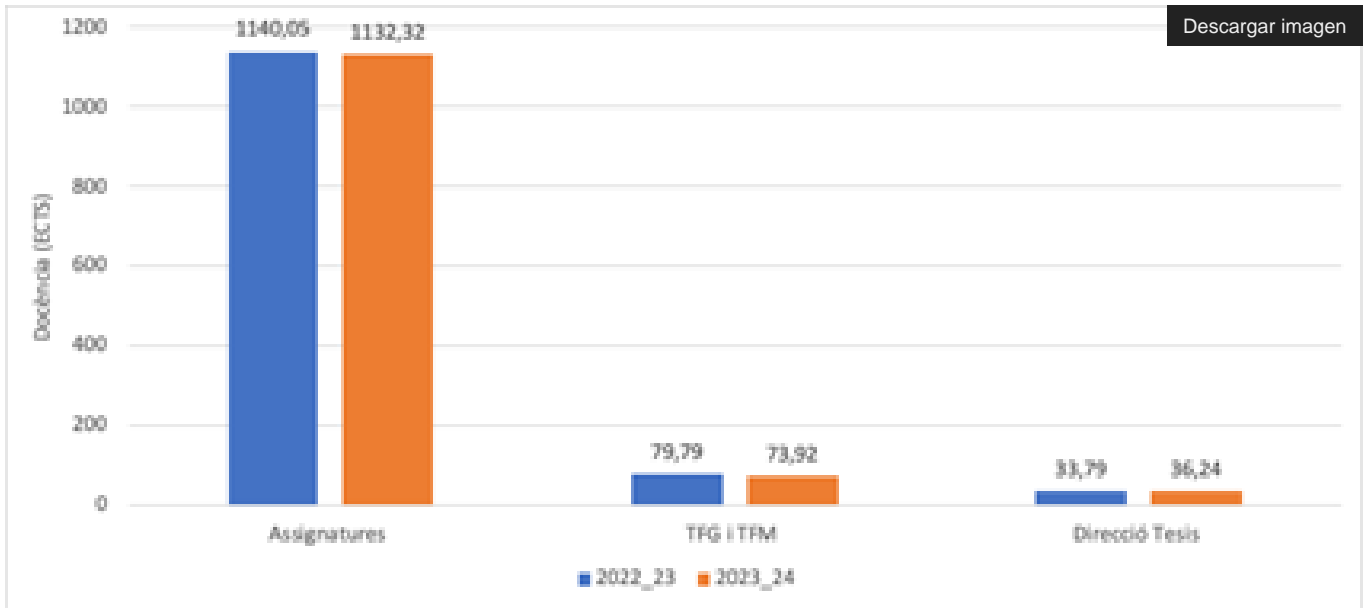

Figura 1. Distribució de la docència del departament per grups de titulacions

De la docència total impartida, el 91% correspon a les 241 assignatures que s'imparteixen, un 6% a la direcció de Treballs Fi de Grau (TFG) i Màster (TFM) i un 3% a la Direcció de tesis (figures 2 i 3).