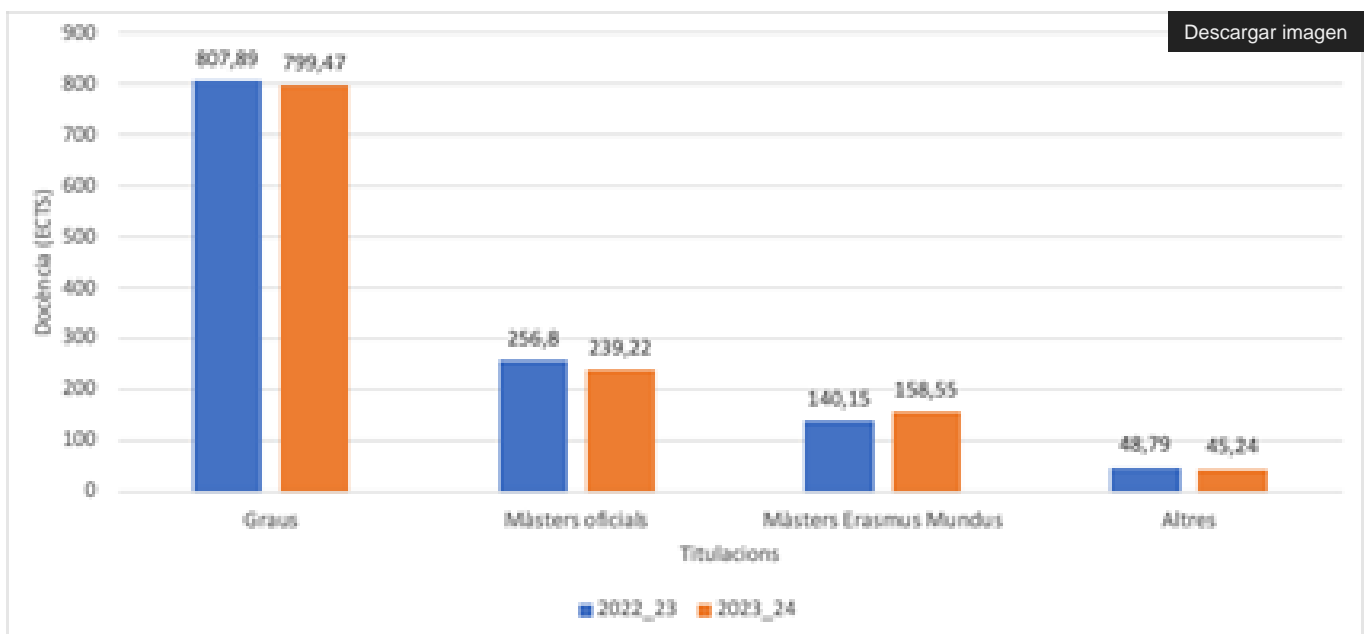

La docència repartida per titulacions mostra que el 64% de la docència s'imparteix en titulacions de grau, un 19% en màster oficials, un 13% en les titulacions d'Erasmus Mundus i un 4% en altres àmbits (figura 1).

Figura 1. Distribució de la docència del departament per grups de titulacions

De la docència total impartida, el 91% correspon a les 241 assignatures que s'imparteixen, un 6% a la direcció de Treballs Fi de Grau (TFG) i Màster (TFM) i un 3% a la Direcció de tesis (figures 2 i 3).