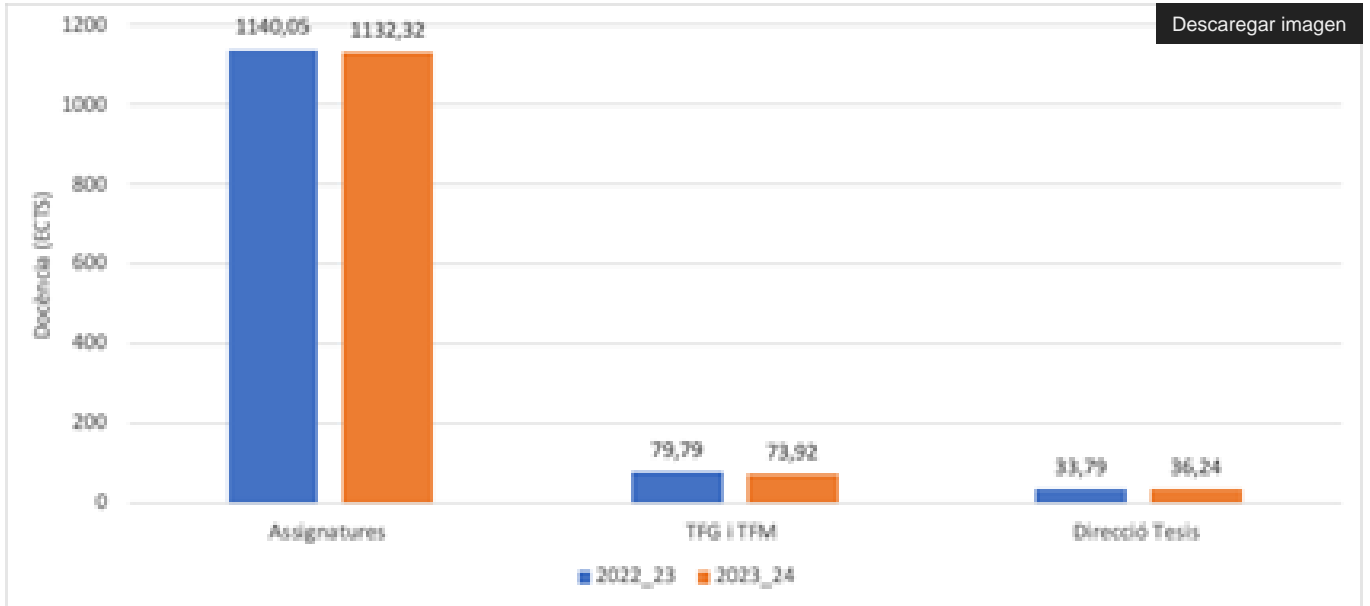

Descargar imagen

Figura 1. Distribució de la docència del departament per grups de titulacions

De la docència total impartida, el 91% correspon a les 241 assignatures que s'imparteixen, un 6% a la direcció de Treballs Fi de Grau (TFG) i Màster (TFM) i un 3% a la Direcció de tesis (figures 2 i 3).