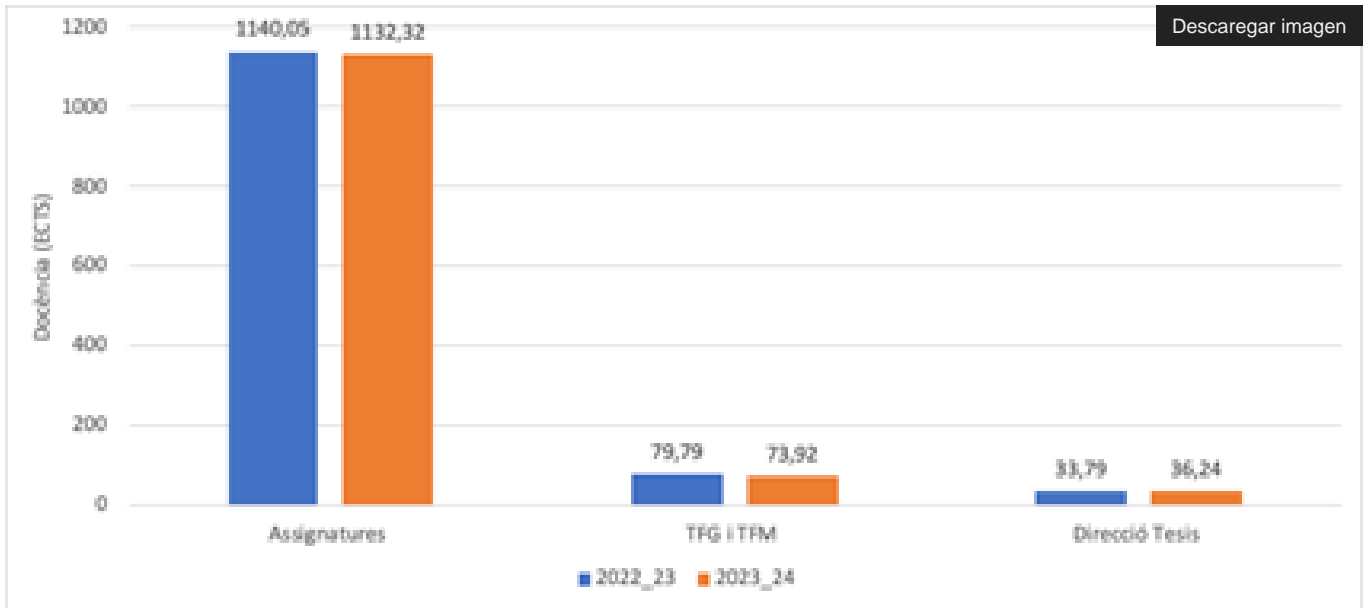

Figura 1. Distribució de la docència del departament per grups de titulacions

De la docència total impartida, el 91% correspon a les 241 assignatures que s'imparteixen, un 6% a la direcció de Treballs Fi de Grau (TFG) i Màster (TFM) i un 3% a la Direcció de tesis (figures 2 i 3).