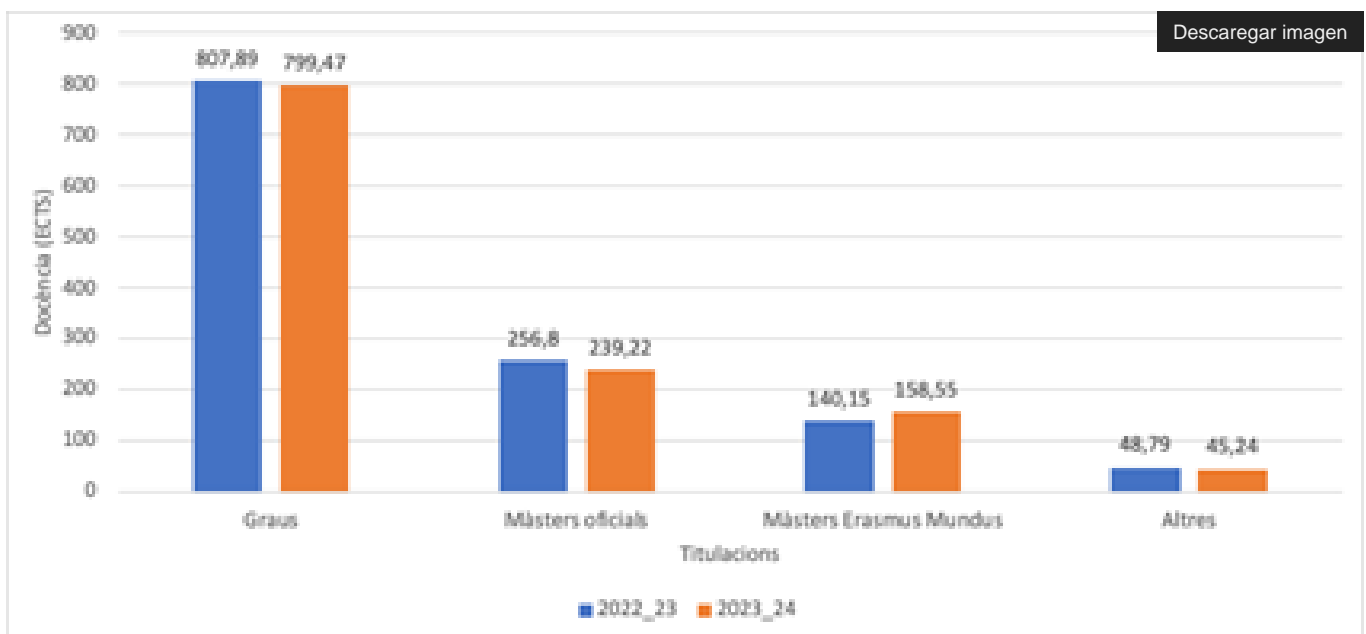

La docència repartida per titulacions mostra que el 64% de la docència s'imparteix en titulacions de grau, un 19% en màster oficials, un 13% en les titulacions d'Erasmus Mundus i un 4% en altres àmbits (figura 1).

Figura 1. Distribució de la docència del departament per grups de titulacions

De la docència total impartida, el 91% correspon a les 241 assignatures que s'imparteixen, un 6% a la direcció de Treballs Fi de Grau (TFG) i Màster (TFM) i un 3% a la Direcció de tesis (figures 2 i 3).