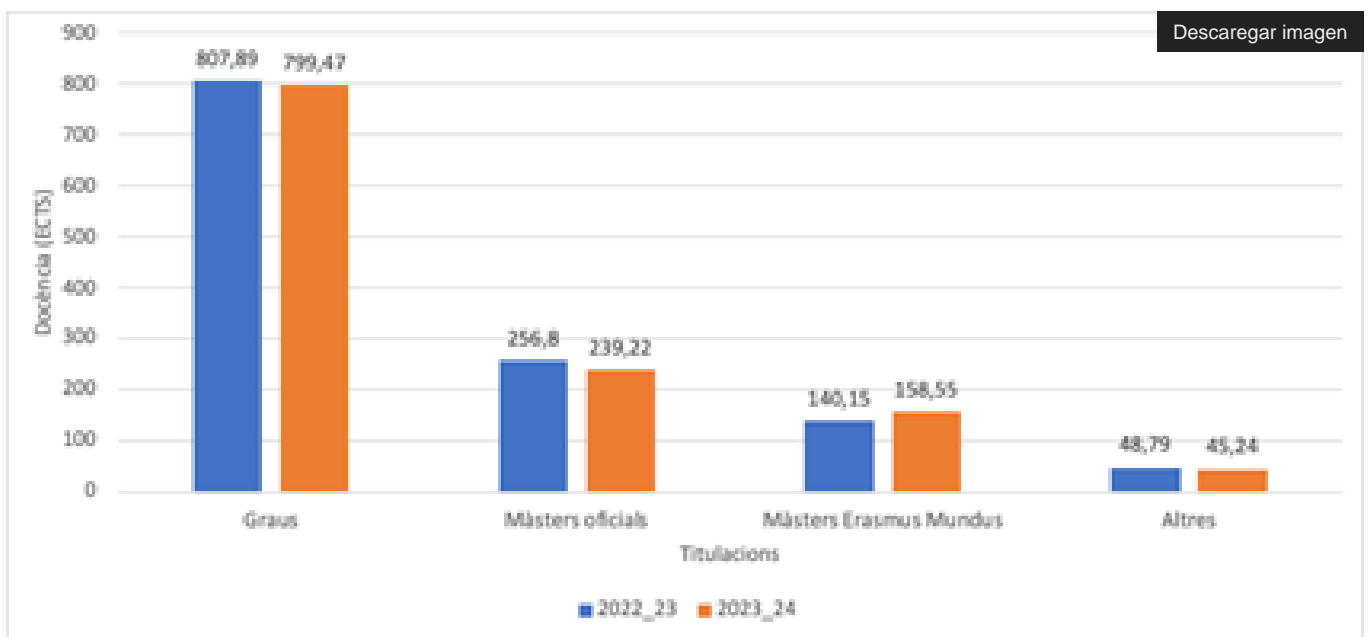

DOCÈNCIA

El **Departament** desenvolupa la seva activitat docent amb la impartició de docència en titulacions oficials adaptades a l'Espai Europeu d'Educació Superior, com Graus i Màsters, en cursos de Formació Contínua i en el Programa Sènior que dirigeix la UdL.

El Departament participa en vint titulacions oficials. (9 Graus, 2 Dobles Graus, 7 Màsters oficials, 2 Màster Erasmus Mundus, un programa Sènior i en 2 assignatures transversals). 10 d'aquestes titulacions són coordinades per PDI del departament.

Els perfils docents o matèries que s'imparteixen des del Departament són els de: *Biodiversitat, Biologia, Biotecnologia Vegetal, Botànica, Construcció i Projectes, Cultius extensius, Ecologia, Ecofisiologia forestal i de cultius, Electrotècnia, Ecologia del paisatge, Enginyeria hidràulica, Entomologia, Fruticultura, Genètica i Millora vegetal, Horticultura, Incendis forestals, Industries de la fusta, Jardineria, Malherbologia, Mecànica dels mitjans continus i teoria d'estructures, Mecanització, Topografia, GNSS, CAD, MDT i Agricultura de precisió, Mètodes estadístics, Ordenació forestal, Pascicultura, Patologia vegetal, Silvicultura, Restauració ecològica.*

La docència repartida per titulacions mostra que el 64% de la docència s'imparteix en titulacions de grau, un 19% en màster oficials, un 13% en les titulacions d'Erasmus Mundus i un 4% en altres àmbits (figura 1).

Descargar imagen

Figura 1. Distribució de la docència del departament per grups de titulacions

De la docència total impartida, el 91% correspon a les 241 assignatures que s'imparteixen, un 6% a la direcció de Treballs Fi de Grau (TFG) i Màster (TFM) i un 3% a la Direcció de tesis (figures 2 i 3).