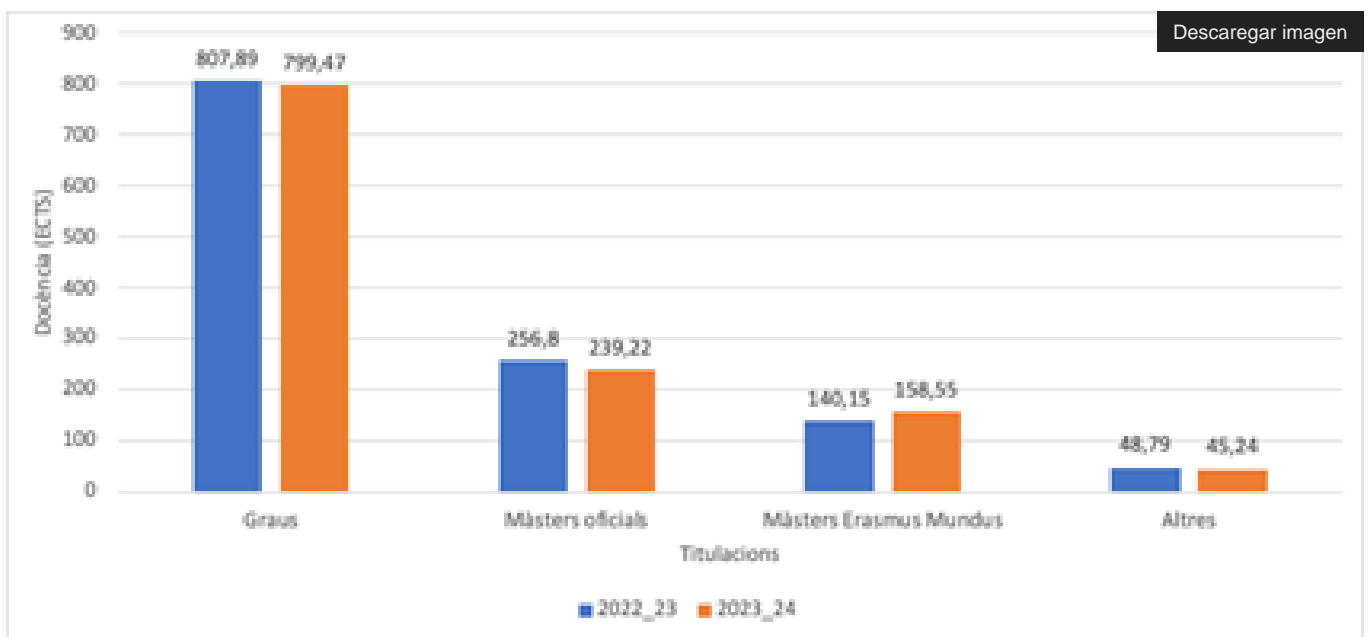

La docència repartida per titulacions mostra que el 64% de la docència s'imparteix en titulacions de grau, un 19% en màster oficials, un 13% en les titulacions d'Erasmus Mundus i un 4% en altres àmbits (figura 1).